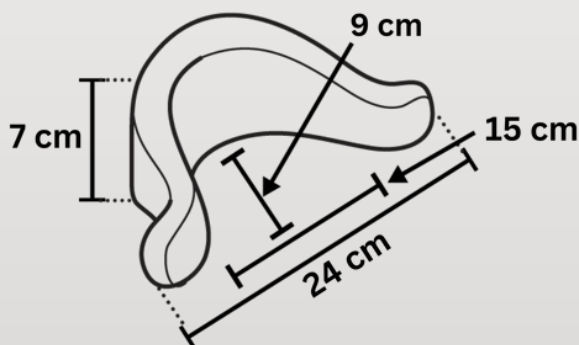

Waterproof

ARTIKELLEN

Artikel

Afmetingen

Artikel-
nummer

**Medium laag
530M**

**Medium hoog
520M**

**Large recht
510M**

**Large gebogen
500M**

ARTIKELLEN

Artikel

Afmetingen

Artikel-
nummer

Small
610M

Medium
600M

Large
CB325M