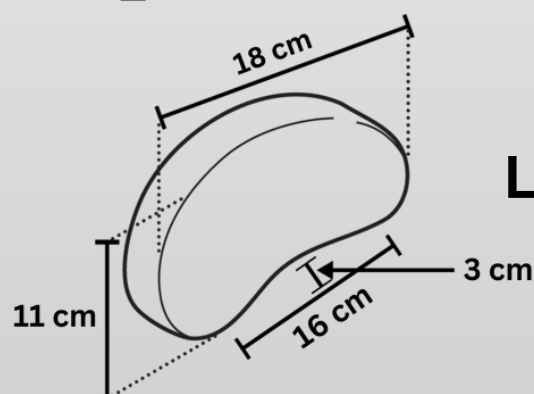

Waterproof

ARTIKELLEN

Artikel

Afmetingen

Artikel-
nummer

**Medium laag
530M**

**Medium hoog
520M**

**Large recht
510M**

**Large gebogen
500M**

ARTIKELLEN

Artikel

Afmetingen

Artikel-
nummer

Small
610M

Medium
600M

Large
CB325M