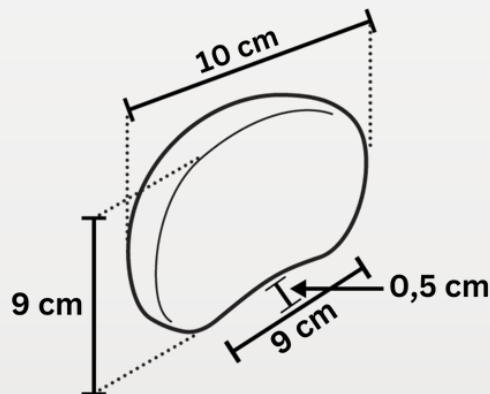

Waterproof

ARTIKELLEN

Artikel

Afmetingen

Artikel-
nummer

**Medium laag
530M**

**Medium hoog
520M**

**Large recht
510M**

**Large gebogen
500M**

ARTIKELLEN

Artikel

Afmetingen

Artikel-
nummer

Small
610M

Medium
600M

Large
CB325M