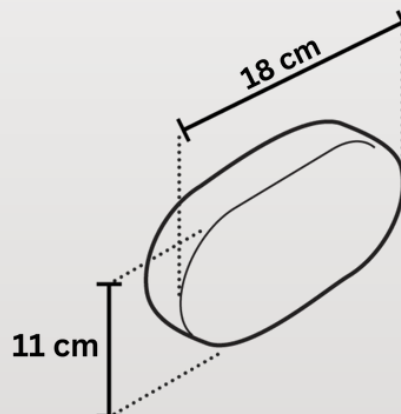

Waterproof

ARTIKELLEN

Artikel

Afmetingen

Artikel-
nummer

**Medium laag
530M**

**Medium hoog
520M**

**Large recht
510M**

**Large gebogen
500M**

ARTIKELLEN

Artikel

Afmetingen

Artikel-
nummer

Small
610M

Medium
600M

Large
CB325M