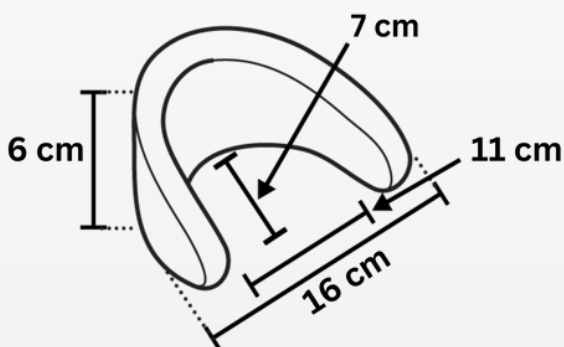

Waterproof

ARTIKELLEN

Artikel

Afmetingen

Artikel-
nummer

**Medium laag
530M**

**Medium hoog
520M**

**Large recht
510M**

**Large gebogen
500M**

ARTIKELLEN

Artikel

Afmetingen

Artikel-
nummer

Small
610M

Medium
600M

Large
CB325M