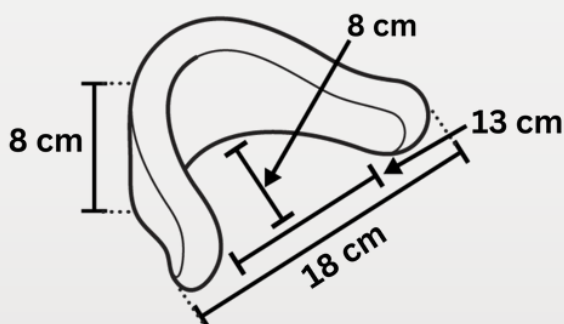

Waterproof

ARTIKELLEN

Artikel

Afmetingen

Artikel-
nummer

**Medium laag
530M**

**Medium hoog
520M**

**Large recht
510M**

**Large gebogen
500M**

ARTIKELLEN

Artikel

Afmetingen

Artikel-
nummer

Small
610M

Medium
600M

Large
CB325M