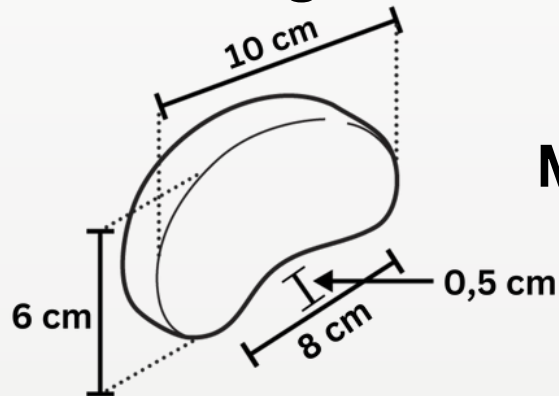

Waterproof

ARTIKELLEN

Artikel

Afmetingen

Artikel-
nummer

**Medium laag
530M**

**Medium hoog
520M**

**Large recht
510M**

**Large gebogen
500M**

ARTIKELLEN

Artikel

Afmetingen

Artikel-
nummer

Small
610M

Medium
600M

Large
CB325M