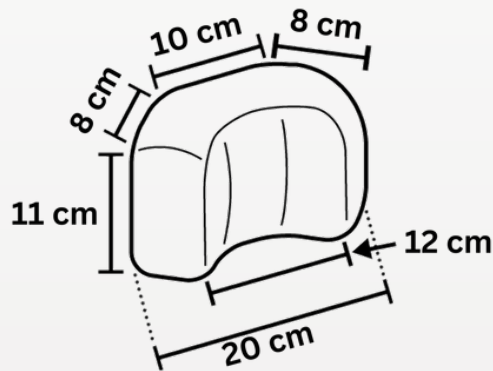

Overlaid Foam

Triple Surface Support

ARTIKELLEN

Artikel

Afmetingen

Artikel-
nummer

**Pediatisch
TCP505M**

**Small
TCP405M**

**Medium
TCP305M**

ARTIKELLEN

Artikel

Afmetingen

Artikel-
nummer

Large
TCP205M

Extra Large
TCP105M

Afmetingen op maat