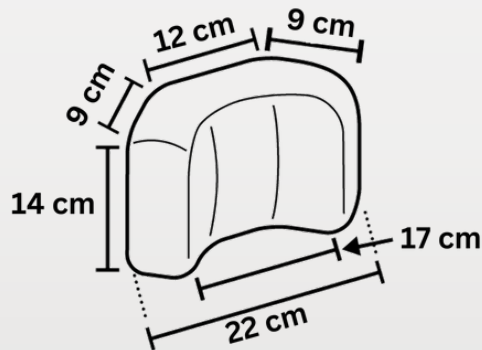

Overlaid Foam

Triple Surface Support

ARTIKELLEN

Artikel

Afmetingen

Artikel-
nummer

**Pediatisch
TCP505M**

**Small
TCP405M**

**Medium
TCP305M**

ARTIKELLEN

Artikel

Afmetingen

Artikel-
nummer

Large
TCP205M

Extra Large
TCP105M

Afmetingen op maat