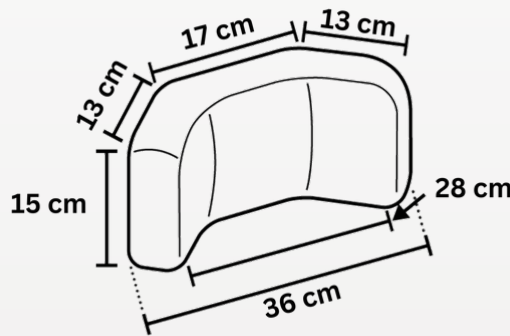

Overlaid Foam

Triple Surface Support

ARTIKELLEN

Artikel

Afmetingen

Artikel-
nummer

**Pediatisch
TCP505M**

**Small
TCP405M**

**Medium
TCP305M**

ARTIKELLEN

Artikel

Afmetingen

Artikel-
nummer

Large
TCP205M

Extra Large
TCP105M

Afmetingen op maat