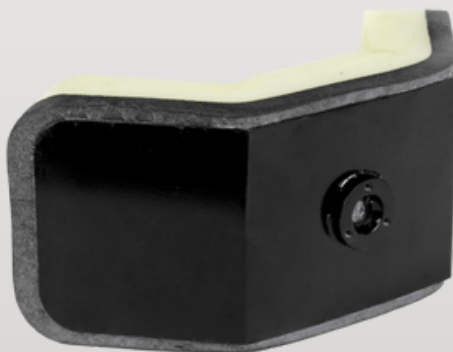

Bedekt met 15 millimeter gesloten celrubber, afgewerkt met een toplaag van 25 millimeter zacht en comfortabel polyether.

Deze hoofdsteunen worden vervolgens voorzien van een afritsbare en wasbare neopreen hoes.

Bovendien bieden deze hoofdsteunen de mogelijkheid om temporale kussens toe te voegen voor extra comfort, en schakelaars voor extra functies.

Zie de Stealth Hoofdsteunbevestiging brochure voor de mogelijke bevestigingen en/of combinaties met andere hoofdsteunen.

MEDIA

Tilt & Rotation

Removable

Stretchable

Waterproof

Neoprene

Washable

Dual Layer Support

Overlaid Foam

Triple Surface Support

ARTIKELLEN

Artikel

Afmetingen

Artikel-
nummer

**Pediatisch
TCP505M**

**Small
TCP405M**