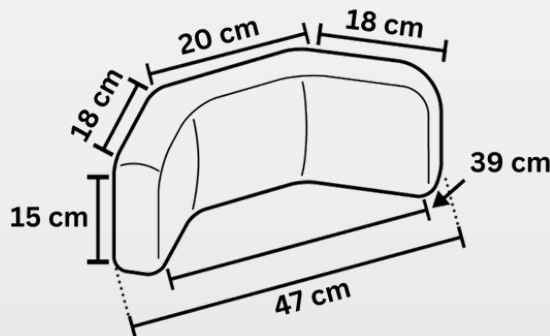

Overlaid Foam

Triple Surface Support

ARTIKELLEN

Artikel

Afmetingen

Artikel-
nummer

**Pediatisch
TCP505M**

**Small
TCP405M**

**Medium
TCP305M**

ARTIKELLEN

Artikel

Afmetingen

Artikel-
nummer

Large
TCP205M

Extra Large
TCP105M

Afmetingen op maat