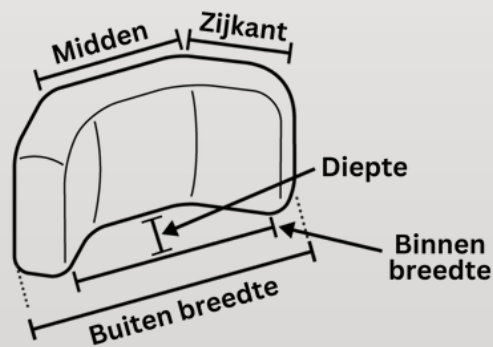

Bedekt met 15 millimeter gesloten celrubber, afgewerkt met een toplaag van 25 millimeter zacht en comfortabel polyether.

Deze hoofdsteunen worden vervolgens voorzien van een afritsbare en wasbare neopreen hoes.

MEDIA

Tilt & Rotation

Removable

Stretchable

Waterproof

Neoprene

Washable

Dual Layer Support

Overlaid Foam

Triple Surface Support

ARTIKELLEN

Artikel

Afmetingen

Artikel-
nummer

**Pediatisch
TCP505M**

**Small
TCP405M**

**Medium
TCP305M**

ARTIKELLEN

Artikel

Afmetingen

Artikel-
nummer

Large
TCP205M

Extra Large
TCP105M

Afmetingen op maat