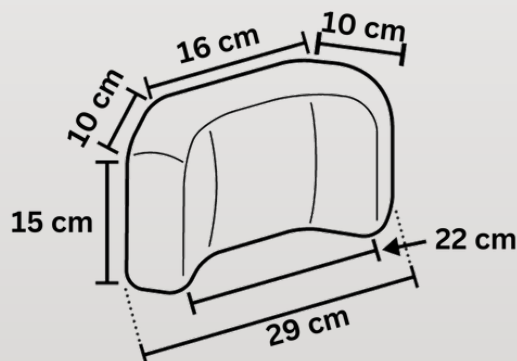

Overlaid Foam

Triple Surface Support

ARTIKELLEN

Artikel

Afmetingen

Artikel-
nummer

**Pediatisch
TCP505M**

**Small
TCP405M**

**Medium
TCP305M**

ARTIKELLEN

Artikel

Afmetingen

Artikel-
nummer

Large
TCP205M

Extra Large
TCP105M

Afmetingen op maat