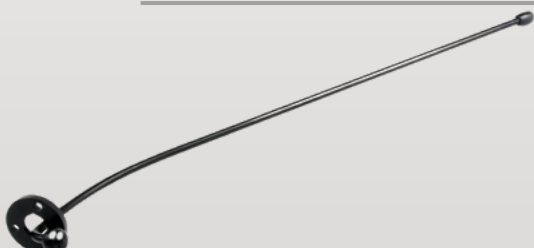

SU262

23 cm

SU260

33 cm

SU264

46 cm

SU265

61 cm

SU266

ARTIKELLEN

ACCESSOIRES

Beschrijving

Afbeelding

Artikel

Een eivormige schakelaar die o.a. op een spriet gemonteerd kan worden

Egg switch
Bevestiging: ESM

Zwart: ESBLK

Blauw: ESBLU

Groen: ESGRN

Rood: ESRED

Geel: ESYEL

Extra schakel aan Swing Away bevestiging met spriet en Egg switch bevestiging

F8675M

ARTIKELN