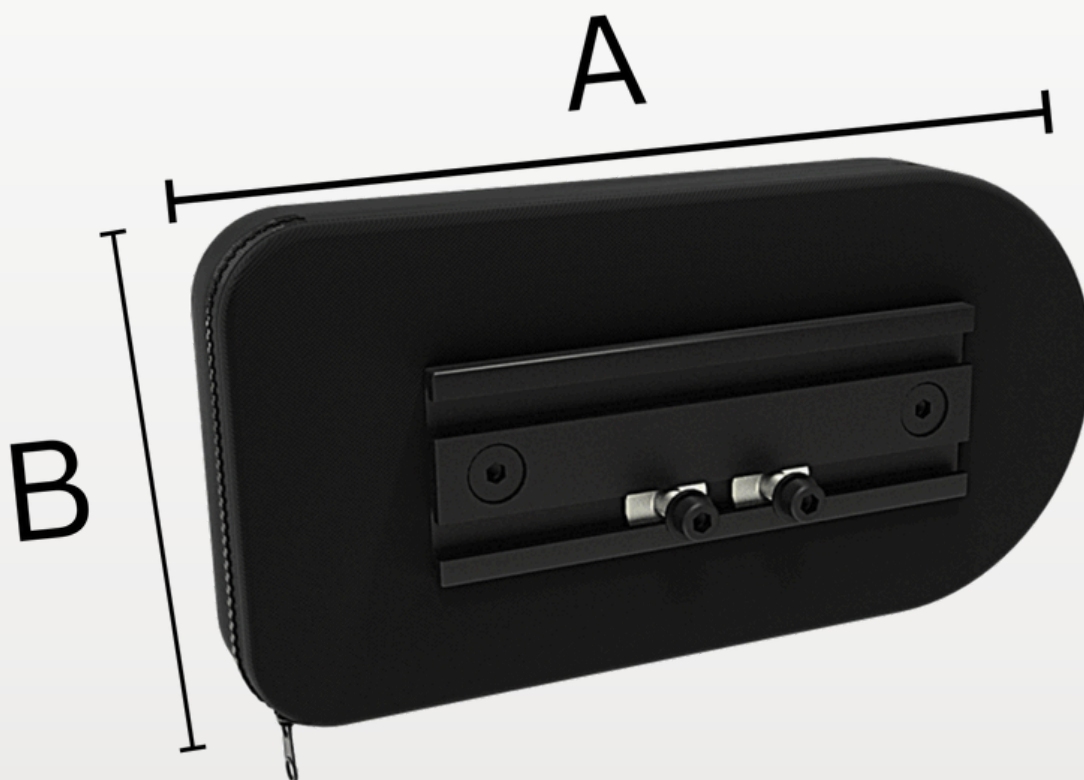

De heupondersteuning zijn verkrijgbaar in verschillende maten en bevestigingen. Daarnaast kunnen de polsterdelen voorzien zijn van schuifbare pads op rails, waardoor de positie van de ondersteuning aangepast kan worden om steun te geven op de juiste plek.

Deze bevestigingen zijn ontworpen met het oog op veelzijdigheid en gebruiksgemak. Door gebruik van de buisklemmen en andere bevestigingsopties kunnen de heupondersteuning eenvoudig worden gemonteerd op alle hulpmiddelen.

powered by  coolcore

Artikel	Breedte (A)	Hoogte (B)
UTP544056100	10	10
UTP546056100	15	10
UTP548056100	20	10
UTP540056100	25	10
UTP54D056300	30	10

ARTIKELLEN

BEVESTIGING

Afbeelding

Artikel

UTT2311902-L (links)
UTT2311902-R (rechts)

**Vaste bevestiging in hoogte en
diepte instelbaar**

UTT6A11602-L (links, 18cm hoog)
UTT6A11602-R (rechts, 18cm hoog)
UTT7A11602-L (links, 13cm hoog)
UTT7A11602-R (rechts, 13m hoog)

**Uitneembare bevestiging in hoogte en
diepte instelbaar**