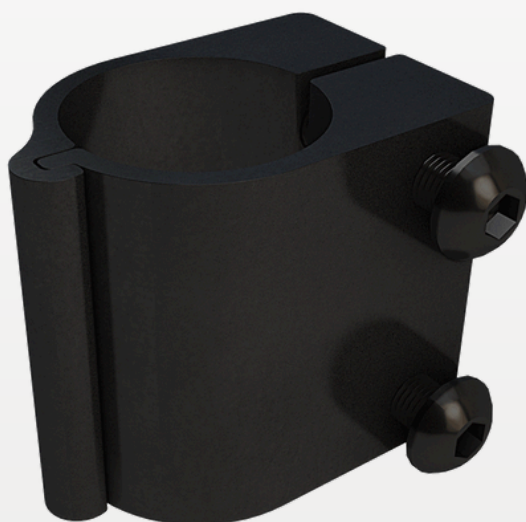

ARTIKELN

BUISKLEMMEN

Afbeelding

Artikel

Buisklem

ST-UIMCNI100

Ø = 25mm

ST-UIMCNI780

Ø = 22mm

ST-UIMCNI340

Ø = 19mm