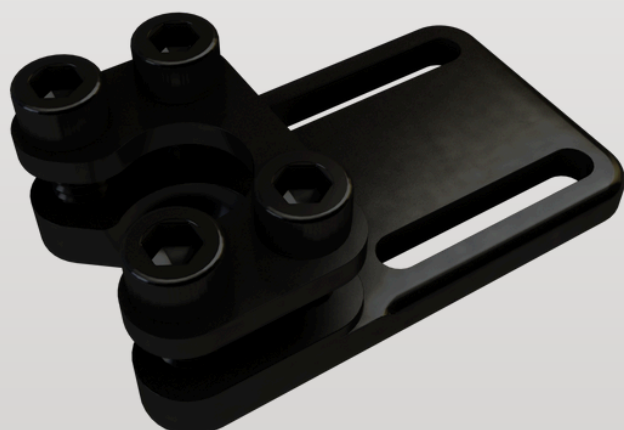

**Vaste bevestiging in hoogte en
diepte instelbaar**

UTT6A11602-L (links, 18cm hoog)
UTT6A11602-R (rechts, 18cm hoog)
UTT7A11602-L (links, 13cm hoog)
UTT7A11602-R (rechts, 13m hoog)

**Uitneembare bevestiging in hoogte en
diepte instelbaar**

ARTIKELLEN

BEVESTIGING

Afbeelding

Artikel

UTT6A1260000 (18cm hoog)
UTT7A1260000 (13cm hoog)

**Uitneembare bevestiging in
hoogte en diepte instelbaar**

UTS25100-L (links, kort)
UTS25100-R (rechts, kort)
UTS25300-L (links, lang)
UTS25300-R (rechts, lang)

**Wegklapbare bevestiging in
hoogte en diepte instelbaar**

ARTIKELLEN

BEVESTIGING

Afbeelding

Artikel

UTS2510F-L (links, kort)
UTS2510F-R (rechts, kort)
UTS2530F-L (links, lang)
UTS2530F-R (rechts, lang)

Wegklapbare bevestiging in
hoogte en diepte instelbaar op
kogel

ST-UTPFSI100

Pelotbevestiging op kogel,
multi instelbaar

ARTIKELN

EXTRA SCHAKELS

ST-UILNK150
Lengte 3,75cm

ST-UILNK200
Lengte 5cm

ST-UILNK300
Lengte 7,5cm

ARTIKELN