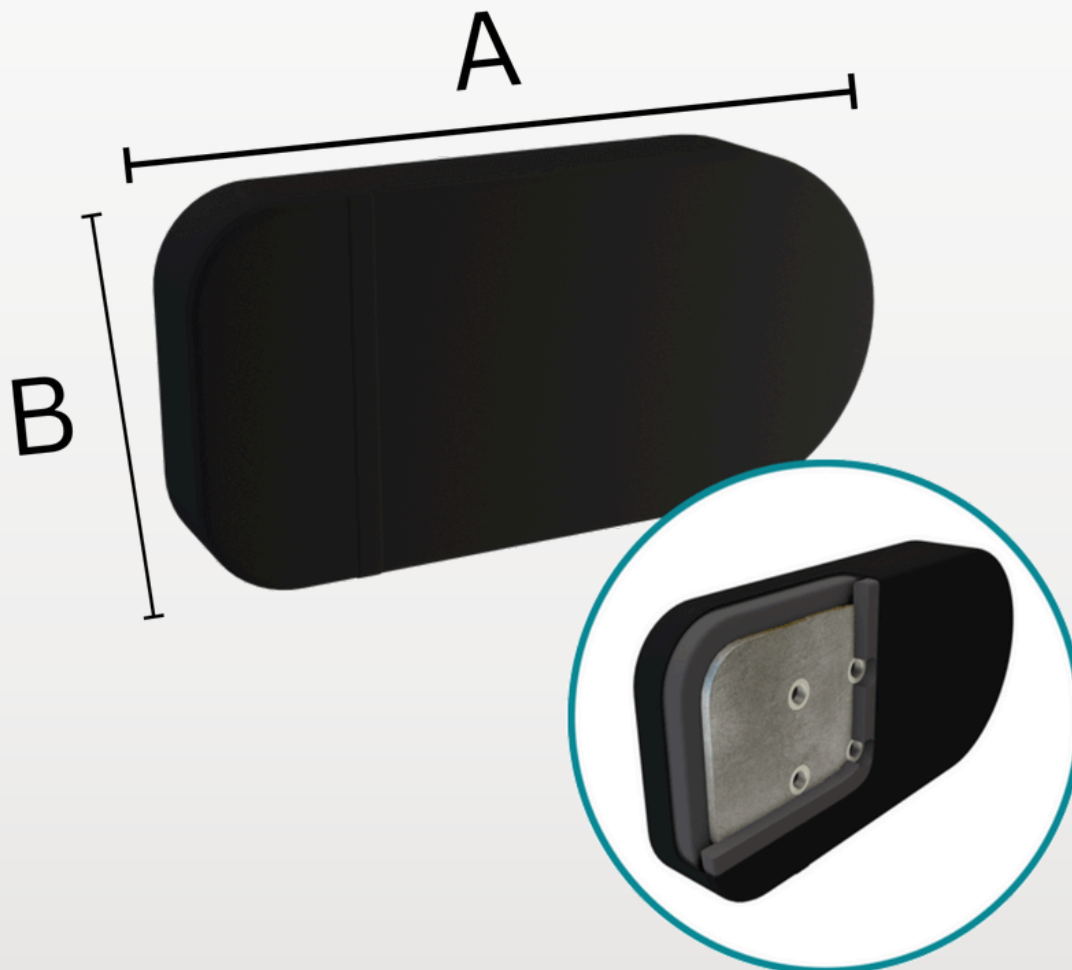

ARTIKELN

TRADITIONELE KUSSENS

Artikel	Breedte (A)	Hoogte (B)
UTP536050300	15	7,5
UTP544050300	10	10
UTP546050300	15	10
UTP548050300	20	10
UTP540050300	25	10
UTP54D050300	30	10