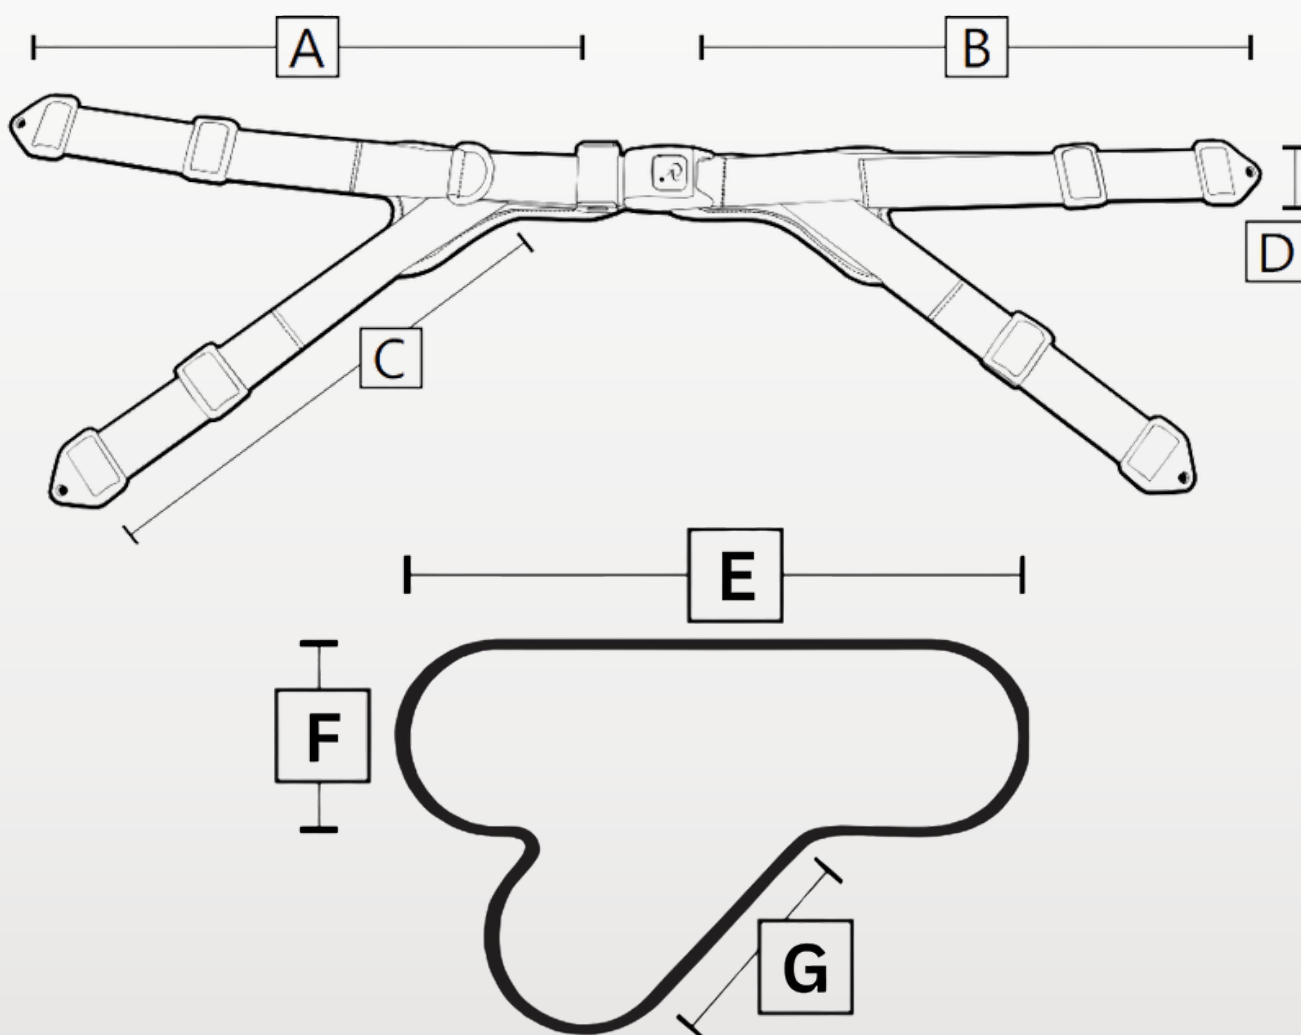

# PRODUCTINFORMATIE

---

Met de i-Fit lijn van Stealth Products bieden wij borstgordels, 2-puntsgordels, 4-puntsgordels en Y-gordels in rekbaar of star materiaal. I-Fit staat garant voor hoogwaardige kwaliteit.

## GEPOLSTERDE 2-PUNTSGORDELS

Maat	Afmetingen (cm)						Sluiting	
	A	B	C	D	E	F	Drukknop	Rugzak
Extra Small	61	61	2,5	11	4,4	3,2	ST-IFPB5121	x
Small	61	61	2,5	14	4,4	3,2	ST-IFPB5122	x
Medium	61	61	3,8	19	6,3	4,4	ST-IFPB5223	ST-IFPB6223
Large	61	61	5	24	7	5,7	ST-IFPB5324	ST-IFPB6324
Extra Large	61	61	5	29	7	5,7	ST-IFPB5325	ST-IFPB6325

## GEPOLSTERDE 4-PUNTSGORDELS

Maat	Afmetingen (cm)							Sluiting
	A	B	C	D	E	F	G	Drukknop
Extra Small	81	68	50	2,5	11	4,4	2,5	ST-IFPB5141
Small	81	68	50	3,8	14	5,7	3,8	ST-IFPB5242
Medium	81	68	50	3,8	19	5,7	3,8	ST-IFPB5243
Large	81	68	50	3,8	24	5,7	3,8	ST-IFPB5244