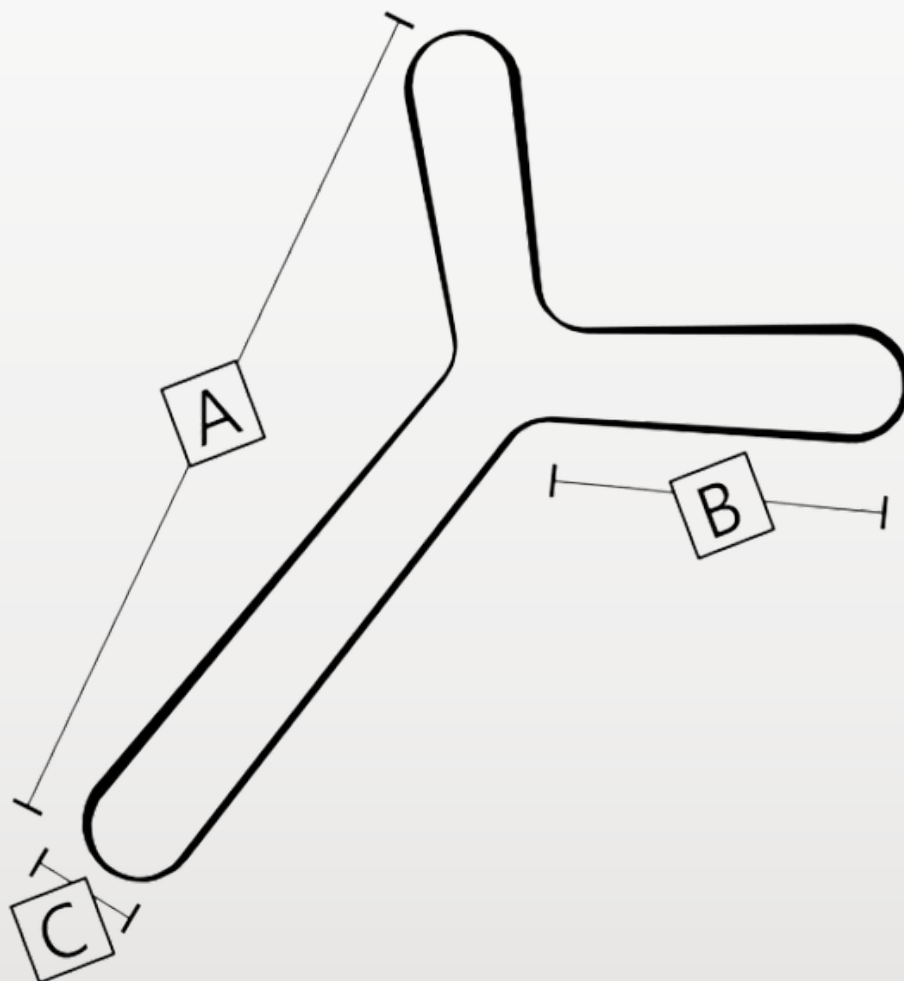

ARTIKELLEN

Y-GORDELS

Maat	Afmetingen (cm)			Materiaal	
	A	B	C	Rekbaar	Star
Small	48	20	5,1	ST-IFYS3102	ST-IFYS3202
Medium	56	23	5,7	ST-IFYS3103	ST-IFYS3203
Large	64	28	6,4	ST-IFYS3104	ST-IFYS3204