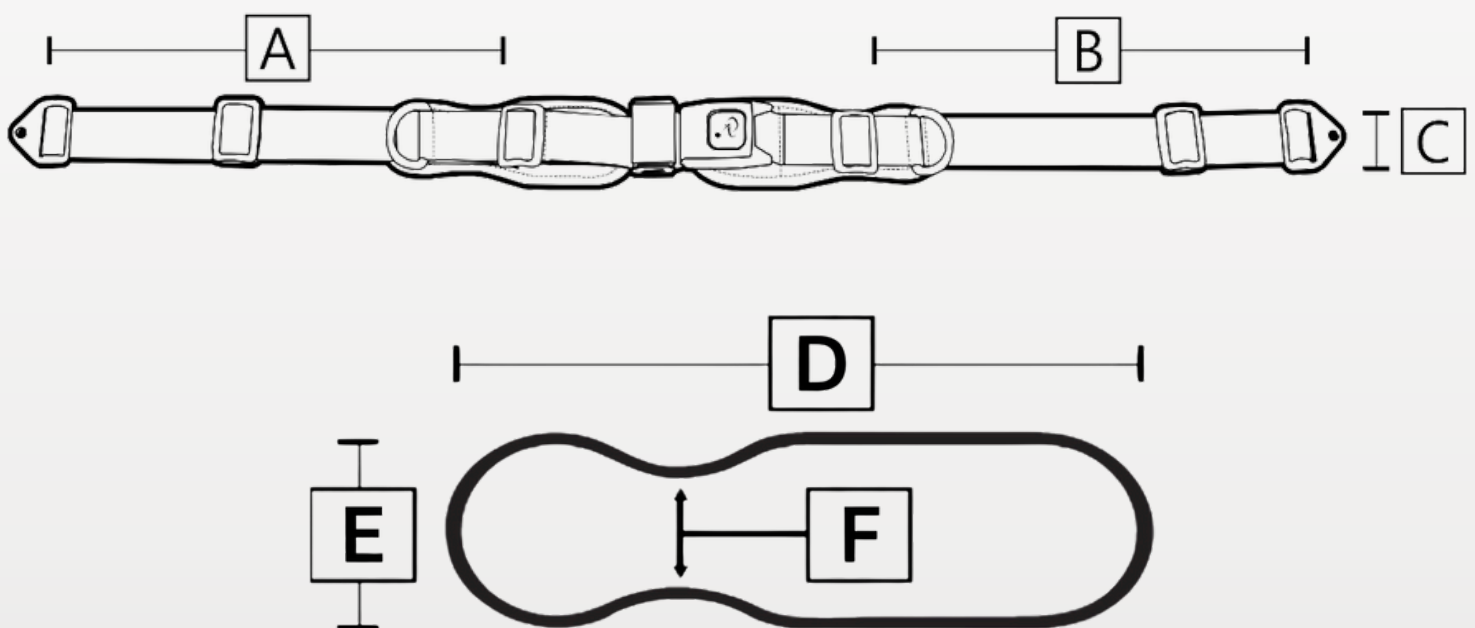

# PRODUCTINFORMATIE

---

Met de i-Fit lijn van Stealth Products bieden wij borstgordels, 2-puntsgordels, 4-puntsgordels en Y-gordels in rekbaar of star materiaal. I-Fit staat garant voor hoogwaardige kwaliteit.

De i-Fit gordels en banden van Stealth kunnen eenvoudig worden gemonteerd op alle soorten hulpmiddelen.

.

## GEPOLSTERDE 2-PUNTSGORDELS

Maat	Afmetingen (cm)						Sluiting	
	A	B	C	D	E	F	Drukknop	Rugzak
Extra Small	61	61	2,5	11	4,4	3,2	ST-IFPB5121	x
Small	61	61	2,5	14	4,4	3,2	ST-IFPB5122	x
Medium	61	61	3,8	19	6,3	4,4	ST-IFPB5223	ST-IFPB6223
Large	61	61	5	24	7	5,7	ST-IFPB5324	ST-IFPB6324
Extra Large	61	61	5	29	7	5,7	ST-IFPB5325	ST-IFPB6325