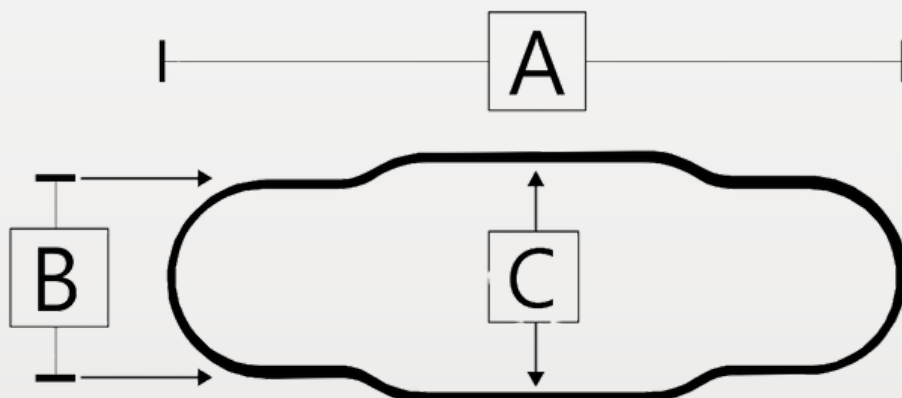

ARTIKELLEN

BORSTGORDEL

Maat	Afmetingen (cm)			Materiaal
	A	B	C	Rekbaar
Extra Small	36	7,1	8,9	ST-IFCS4111
Small	41	7,1	9,5	ST-IFCS4112
Medium	46	7,9	10,2	ST-IFCS4113
Large	53	7,9	11,4	ST-IFCS4114
Extra Large	58	8,3	12,1	ST-IFCS4115