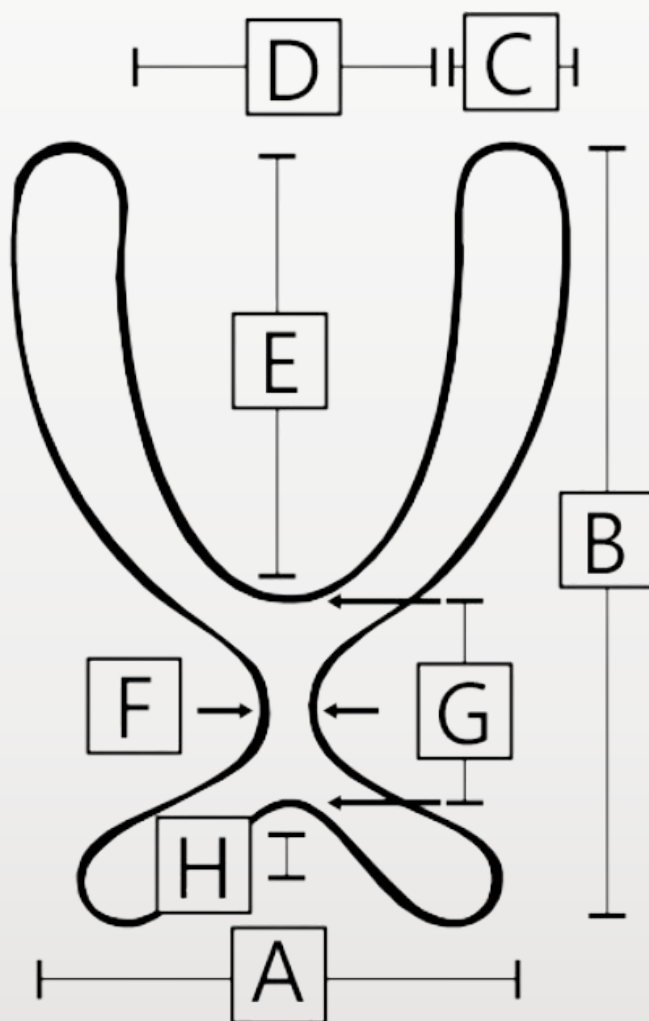

FIXATIEVESTEN

Het bovenlichaam positioneren en vastzetten

Graanmarkt 13
1681 PA Zwaagdijk
Tel: 0228 56 80 80
info@commandeurrt.nl
www.commandeurrt.nl

PRODUCTINFORMATIE

Met Stealth i-Fit fixatievesten, beschikbaar in klassiek en contourstijl, bieden we een goede oplossing voor positionering, in rekbaar of star materiaal.

De i-Fit fixatievesten van Stealth kunnen eenvoudig worden gemonteerd op alle soorten hulpmiddelen.

ARTIKELN

CLASSIC STYLE FIXATIEVESTEN

Maat	Afmetingen (cm)								Materiaal	
	A	B	C	D	E	F	G	H	Rekbaar	Star
Extra Small	19	32	5,1	9	19	9	8	5,1	ST-IFPS1101	ST-IFPS1201
Small	22	39	5,1	11	23	10	10	5,1	ST-IFPS1102	ST-IFPS1202
Medium	24	48	5,1	14	28	13	13	7	ST-IFPS1103	ST-IFPS1203
Large	27	57	5,1	16	33	15	15	8,9	ST-IFPS1104	ST-IFPS1204
Extra Large	29	65	6,3	17	36	18	18	11,4	ST-IFPS1105	ST-IFPS1205

ARTIKELN

CONTOUR STYLE FIXATIEVESTEN

Maat	Afmetingen (cm)								Materiaal	
	A	B	C	D	E	F	G	H	Rekbaar	Star
Extra Small	19	32	5,1	9	19	2,5	9	3,2	ST-IFPS1101	ST-IFPS1201
Small	22	39	5,1	11	23	2,5	11	4,5	ST-IFPS1102	ST-IFPS1202
Medium	24	48	5,1	14	28	2,5	13	6,4	ST-IFPS1103	ST-IFPS1203
Large	27	57	5,1	16	33	3,2	15	8,9	ST-IFPS1104	ST-IFPS1204
Extra Large	29	65	6,3	17	36	3,8	18	11,4	ST-IFPS1105	ST-IFPS1205