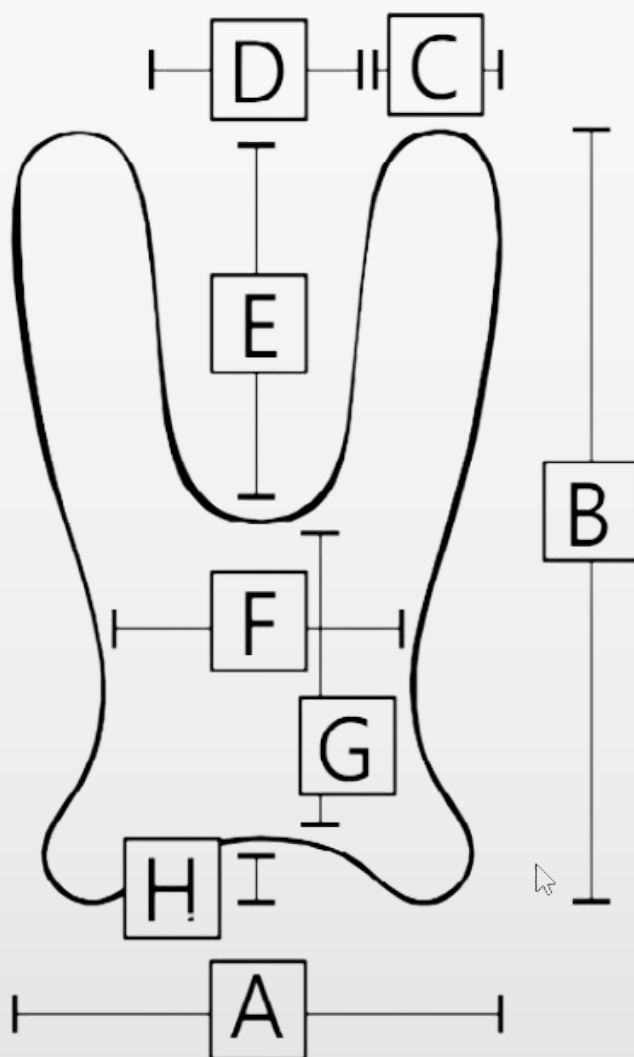

FIXATIEVESTEN

Het bovenlichaam positioneren en vastzetten

Graanmarkt 13
1681 PA Zwaagdijk
Tel: 0228 56 80 80
info@commandeurrt.nl
www.commandeurrt.nl

PRODUCTINFORMATIE

Met Stealth i-Fit fixatievesten, beschikbaar in klassiek en contourstijl, bieden we een goede oplossing voor positionering, in rekbaar of star materiaal.

De i-Fit fixatievesten van Stealth kunnen eenvoudig worden gemonteerd op alle soorten hulpmiddelen.

ARTIKELN

CLASSIC STYLE FIXATIEVESTEN

Maat	Afmetingen (cm)								Materiaal	
	A	B	C	D	E	F	G	H	Rekbaar	Star
Extra Small	19	32	5,1	9	19	9	8	5,1	ST-IFPS1101	ST-IFPS1201
Small	22	39	5,1	11	23	10	10	5,1	ST-IFPS1102	ST-IFPS1202
Medium	24	48	5,1	14	28	13	13	7	ST-IFPS1103	ST-IFPS1203
Large	27	57	5,1	16	33	15	15	8,9	ST-IFPS1104	ST-IFPS1204
Extra Large	29	65	6,3	17	36	18	18	11,4	ST-IFPS1105	ST-IFPS1205

ARTIKELN

CONTOUR STYLE FIXATIEVESTEN

Maat	Afmetingen (cm)								Materiaal	
	A	B	C	D	E	F	G	H	Rekbaar	Star
Extra Small	19	32	5,1	9	19	2,5	9	3,2	ST-IFPS1101	ST-IFPS1201
Small	22	39	5,1	11	23	2,5	11	4,5	ST-IFPS1102	ST-IFPS1202
Medium	24	48	5,1	14	28	2,5	13	6,4	ST-IFPS1103	ST-IFPS1203
Large	27	57	5,1	16	33	3,2	15	8,9	ST-IFPS1104	ST-IFPS1204
Extra Large	29	65	6,3	17	36	3,8	18	11,4	ST-IFPS1105	ST-IFPS1205