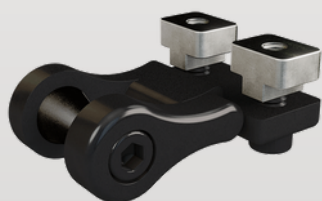

UE000213SL (links)
UE000213SR (rechts)

Wegklapbare
bevestiging met
buismontage

UETB4213SL-Q (links)
UETB4213SR-Q (rechts)

Wegklapbare
bevestiging met
hoekprofiel

ARTIKELLEN

UNILINK STYLE BEVESTIGING

Afbeelding

Artikel

UE00021F0

Vaste bevestiging

UE000213SL (links)
UE000213SR (rechts)

**Wegklapbare
bevestiging**

UEPRMTRNFL (links, recht)
UEPRMTRNFR (rechts, recht)

UETB4MNTFL-Q (links, gebogen)
UETB4MNTFR-Q (rechts, gebogen)

Bevestiging aan armlegger

ARTIKELEN

EXTRA SCHAKELS

ST-UILNK150
Lengte 3,75cm

ST-UILNK200
Lengte 5cm

ST-UILNK300
Lengte 7,5cm