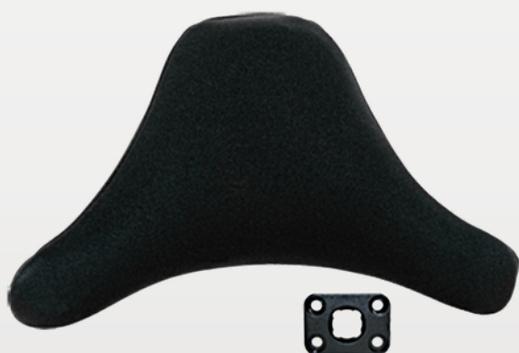

# PRODUCTINFORMATIE

---

De All Positioning hoofdsteen is een anatomisch gevormde hoofdsteen welke het hoofd ook zijdelings ondersteunt.

De hoes kan eenvoudig machinaal worden gewassen op een delicaat, koud wasprogramma. Het is echter niet toegestaan om de hoes machinaal te drogen.

Vanwege de kogelbevestiging kunnen de hoofdsteenen worden gekanteld en geroteerd naar de gewenste positie.

Bovendien bieden deze hoofdsteenen de mogelijkheid om temporale kussens toe te voegen voor extra comfort, en schakelaars voor extra functies.

# ARTIKELLEN

Artikel

Afmetingen

Artikel-  
nummer

**Large**  
**AP450M**

**Extra Large**  
**AP550M**