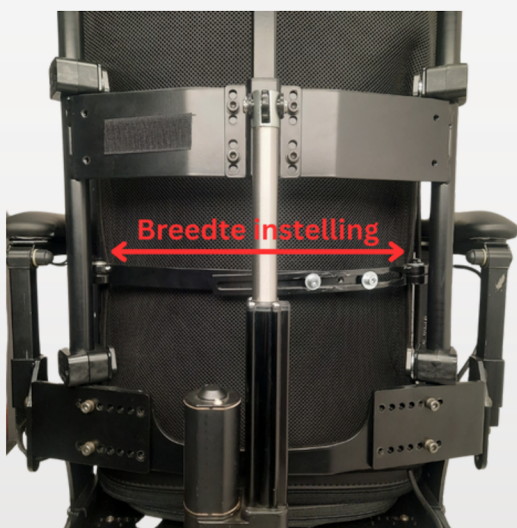

FLEXIBELE RUGLEUNING

Multi-instelbare rugleuning

Voor
ieder een
passend
hulpmiddel

PRODUCTINFORMATIE

Alle zitbreedtes mogelijk, waarbij de hoes standaard uitgevoerd is in Airstof. Op verzoek kan de hoes ook in platilon of andere materialen als bijvoorbeeld zwart leer.

De rugbanden zitten in de vorm van de rugwervels door de zijplaten, waardoor het een uitstekende lumbale ondersteuning biedt.

Door de banden strakker of losser te maken, kun je de druk op de wervels aanpassen.

Pas de hoek van de zijdelingse ondersteuning aan en laat de gebogen platen zich vormen naar de romp. De kromming van de platen geven extra zijsteun, waardoor eventuele romppelotten niet meer nodig zijn. Door de hoeken van de zijplaten onafhankelijk van elkaar in te stellen, is het mogelijk om de rugleuning asymmetrisch aan te passen. Dit betekent dat de rugleuning kan worden afgestemd op mensen met een ongelijke rug.

Door de hoeken van de zijplaten onafhankelijk van elkaar in te stellen, is het mogelijk om de rugleuning asymmetrisch aan te passen. Dit betekent dat de rugleuning kan worden afgestemd op mensen met een ongelijke rug.