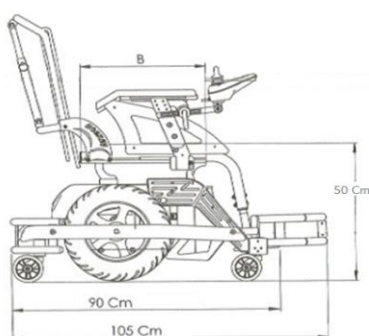

Extra maatvoeringen tbv sportstoel		
Zithoogte achter	50	cm
Zithoogte voorzijde		cm
Afstand tussen zijschermen		cm
Afstand Joystick tot midden rug		cm
Afstand accukap tot voetbeugel		cm
Maten om in te tekenen in figuur		
A	cm	D cm
B	cm	E cm
C	cm	F cm