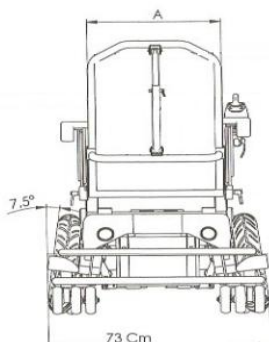

Extra maatvoeringen tbv sportstoel		
Zithoogte achter	50	cm
Zithoogte voorzijde		cm
Afstand tussen zijschermen		cm
Afstand Joystick tot midden rug		cm
Afstand accukap tot voetbeugel		cm
Maten om in te tekenen in figuur		
A	cm	D cm
B	cm	E cm
C	cm	F cm